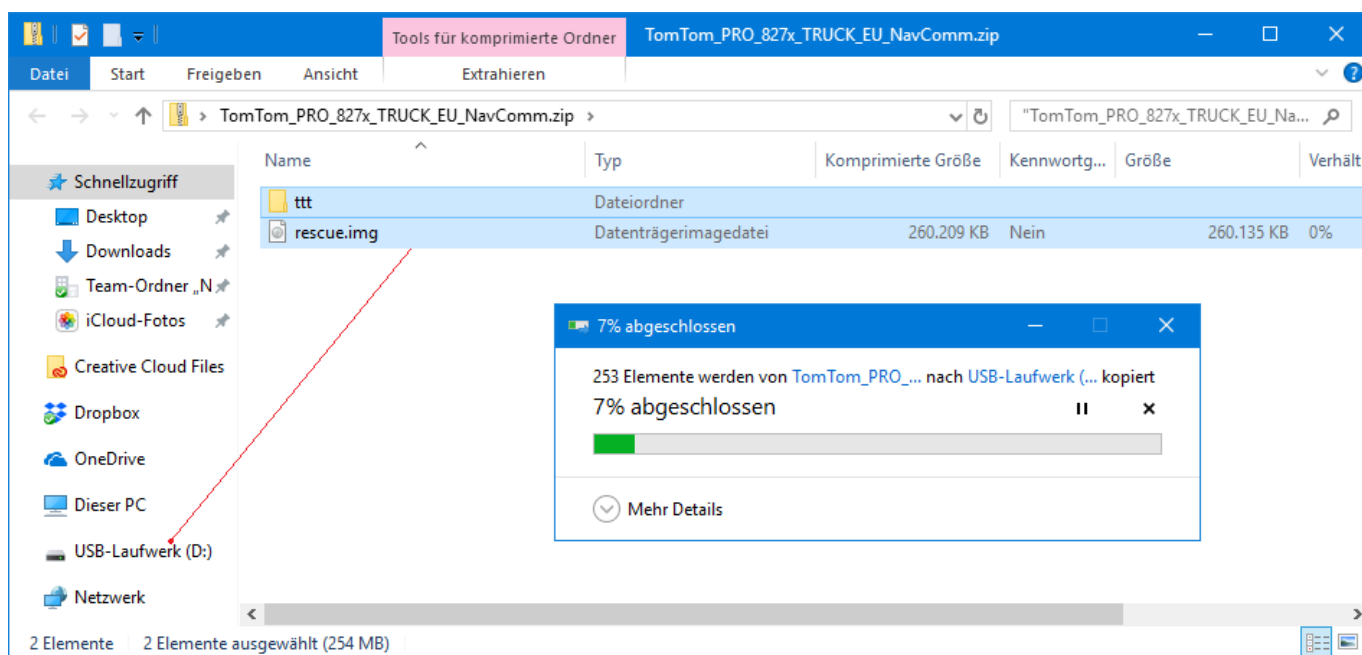

Nachdem auch dieser Vorgang abgeschlossen ist, können Sie die Micro-SD-Karte zwecks Karten- & Software-Update in ihr Navigationsgerät einfügen um den Updatevorgang zu starten. Ein Verbleib der Micro-SD-Karte nach abgeschlossenem Update ist nicht erforderlich.